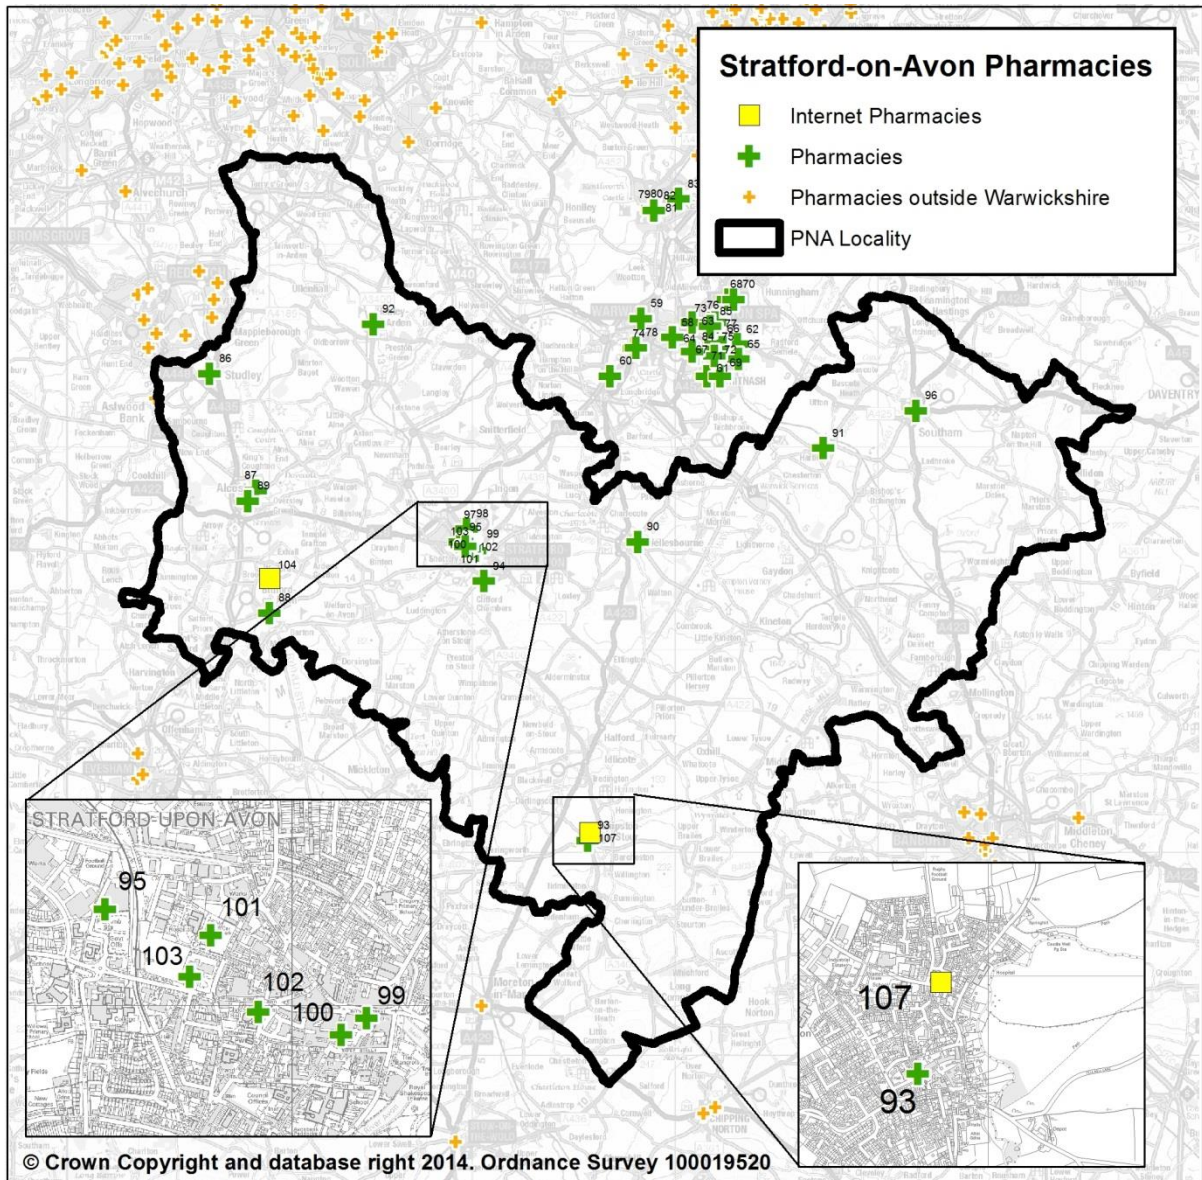

## Appendix 8g      Locality Map – Stratford-upon-Avon

Maps will be updated at:

[http://maps.warwickshire.gov.uk/Pharmaceutical\\_Needs\\_Assessment/](http://maps.warwickshire.gov.uk/Pharmaceutical_Needs_Assessment/)